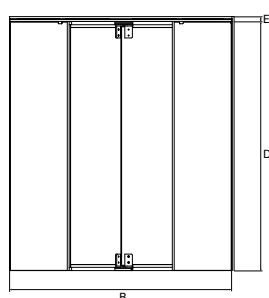

Nödutgång

Om Crystal Tourniket har försetts med ett fällbart dörrsystem kan det monteras i en nödutgång. Vid ett strömavbrott eller brandlarm låses dörren upp automatiskt och dörrbladen kan fällas ihop så att en passage utan hinder bildas. Alternativt kan Crystal Tourniket låsas upp genom tryck på nödöppningsknappen i dörren. (Krav på nödutgång varierar beroende på lokala regler.)

Tekniska specifikationer

Strömkälla: 200-240 VAC, 50/60 Hz

Motor: AC motor, 3-fas

Strömförbrukning

Drift: 150W

Stationär: 75W

Temperaturområde: -20°C till +50°C

Säkring: Extern strömförsörjning säkrad med 16A trög