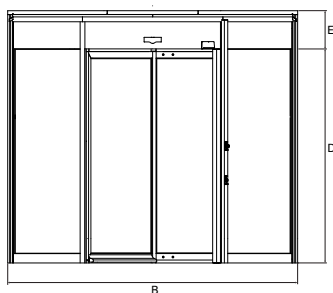

Nödutgång

Om NRG+ Tourniket har försetts med ett fällbart dörrsystem kan det monteras i en nödutgång. Vid en nödsituation läses dörren upp och dörrbladen kan fällas ihop så att en passage utan hinder bildas. (Krav på nödutgång varierar beroende på lokala regler.)

Tekniska specifikationer

Strömkälla: 200-240 VAC, 50/60 Hz

Strömförbrukning

Generering: 10W / Passagecykel

Belysning: 48W (LED)

Omgivningstemperatur: -20°C till +50°C

Säkring: Extern strömförsörjning säkrad med 16A trög