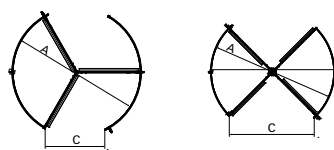

Nödutgång

Om NRG+ Tourniket har försetts med ett fällbart dörrsystem kan det monteras i en nödutgång. Vid en nödsituation läses dörren upp och dörrbladen kan fällas ihop så att en passage utan hinder bildas. (Krav på nödutgång varierar beroende på lokala regler.)

Tekniska specifikationer

Strömkälla: 200-240 VAC, 50/60 Hz

Strömförbrukning

Generering: 10W / Passagecykel

Belysning: 48W (LED)

Omgivningstemperatur: -20°C till +50°C

Säkring: Extern strömförsörjning säkrad med 16A trög