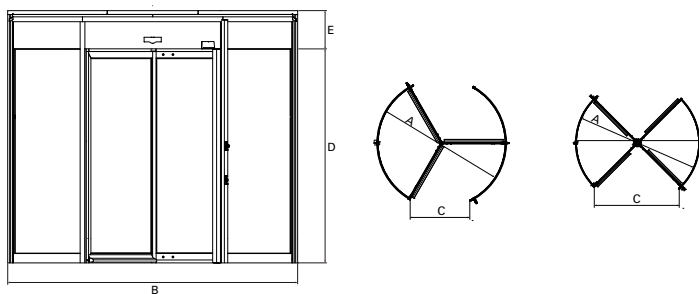

Mått och specifikationer

A	B	C	D	E					
Diameter (mm)	Kapacitet / minut	Antal dörrblad	Åtkomst för funktionshindrad	Typ av trafik	Nödutgång*	Installationsbredd (mm)	Halsöppning (mm)	Höjd under valv (mm)	Valvhöjd (mm)
1600	2x 22	3	x		✓	1677	695	2100-3600	200-1200
1600	2x 26	4	x		✓	1677	1046	2100-3600	200-1200
1800	2x 22	3	x		✓	1877	795	2100-3600	200-1200
1800	2x 26	4	x		✓	1877	1187	2100-3600	200-1200
2000	2x 22	3	x		✓	2077	895	2100-3600	200-1200
2000	2x 26	4	x		✓	2077	1329	2100-3600	200-1200
2200	2x 20	3	x		✓	2277	995	2100-3600	200-1200
2200	2x 26	4	x		✓	2277	1470	2100-3600	200-1200
2400	2x 18	3	x		✓	2477	1095	2100-3600	200-1200
2400	2x 24	4	x		✓	2477	1612	2100-3600	200-1200
2600	2x 33	3	x		✓	2677	1195	2100-3600	200-1200
2600	2x 22	4	x		✓	2677	1753	2100-3600	200-1200
2800	2x 31	3	x		✓	2877	1295	2100-3200	200-1200
2800	2x 20	4	x		✓	2877	1894	2100-3200	200-1200
3000	2x 29	3	x		✓	3077	1395	2100-3000	200-1200
3000	2x 38	4	x		✓	3077	2036	2100-3000	200-1200
3200	2x 41	3	x		✓	3277	1495	2100-2800	200-1200
3200	2x 36	4	x		✓	3277	2177	2100-2800	200-1200
3400	2x 38	3			✓	3477	1595	2100-2600	200-1200
3400	2x 34	4	x		✓	3477	2319	2100-2600	200-1200
3600	2x 36	3			✓	3677	1695	2100-2500	200-1200
3600	2x 32	4	x		✓	3677	2460	2100-2500	200-1200
3800	2x 46	3			✓	3877	1795	2100-2300	200-1200
3800	2x 46	4	x		✓	3877	2601	2100-2300	200-1200

* Endast med tillvalet kollapsbart dörrparti. Krav gäller enligt lokala säkerhetsföreskrifter

och förstärkta profiler. Det här systemet har utvecklats och testats i enlighet med tillämpliga europeiska standarder och har certifierats av anmänt organ.

Autofolding Tourniket

När tillträde för funktionshindrade krävs i små entréer kan Autofolding Tourniket vara en lösning. Denna karusell dörr med tre dörrblad finns i diametrar från 2400 till 3800 mm. Besök vår webbplats för mer information: www.boonedam.se.

Nödutgång

Om Tourniket har försetts med ett fällbart dörrsystem kan det monteras i en nödutgång. Vid ett strömavbrott eller brandlarm låses dörren upp automatiskt och dörrbladen kan fällas ihop så att en passage utan hinder bildas. Alternativt kan Tourniket låsas upp genom tryck på nödöppningsknappen i dörren. (Krav på nödutgång varierar beroende på lokala regler.)

Inbrottssäkerhet

Ett godkänt inbrottskyddspaket (klass 3) är tillgängligt inklusive inbrottsäkert speciallaminerat glas, speciellås

Tekniska specifikationer

Strömkälla: 200-240 VAC, 50/60 Hz

Motor: AC motor, 3-fas

Strömförbrukning

Drift: 150W

Stationär: 75W

Omgivningstemperatur: -20°C till +50°C

Säkring: Extern strömförsörjning säkrad med 16A trög